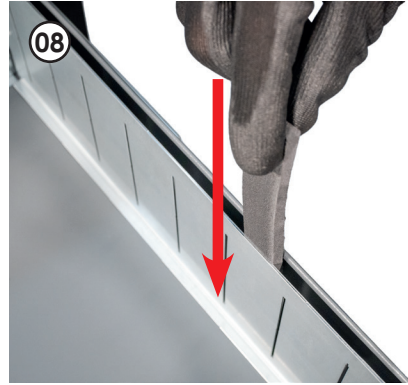

V6685H-4/10

V6685H/5

V6687H/5

V6688H

V6688H-XD

V6688H-XL

www.vigor-equipment.com

VIGOR GmbH | Am Langen Siepen 13-15 | 42857 Remscheid | GERMANY